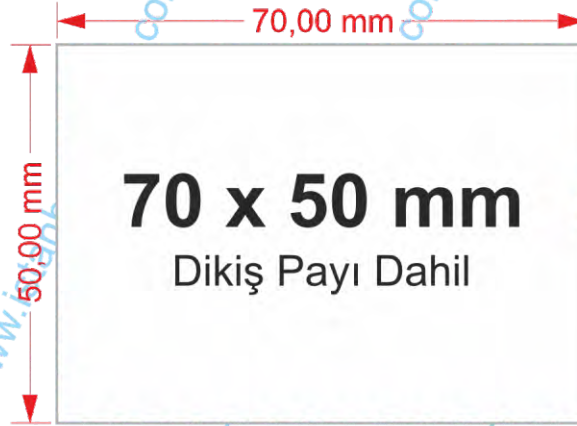

**WEB SAYFASINA
GERİ DÖN**

HALI YIKAMA ETİKETİ

Dokuma kumaş için
ÖLÇÜ TABLOSU

Bu dosyayı yazıcınızdan çıktı alarak,
etiketleri gerçek boyutlarında görebilirsiniz.

ETİKET SANAYİ

www.istanbuletiketci.com

**ÖNEMLİ NOT: Ekran görüntüleri yanıltıcı olabilir.
Doğru ebat tespiti yapabilmek için, bu dosyayı yazıcınızdan çıktı alınız.**